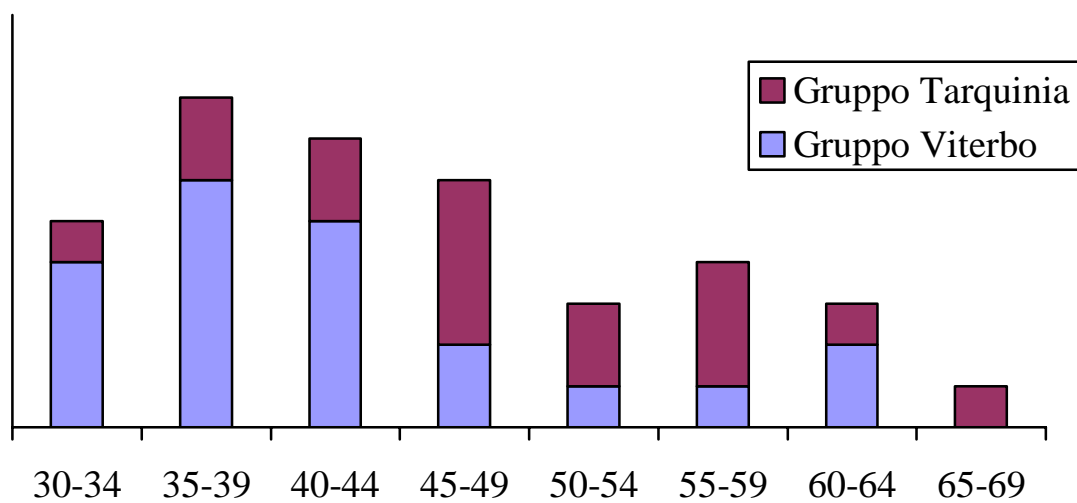

classi di età

Classi di età	Gruppo Viterbo	Gruppo Tarquinia	Tot. campione
30-34	4	1	5
35-39	6	2	8
40-44	5	2	7
45-49	2	4	6
50-54	1	2	3
55-59	1	3	4
60-64	2	1	3
65-69	-	1	1
Tot.	21	16	37