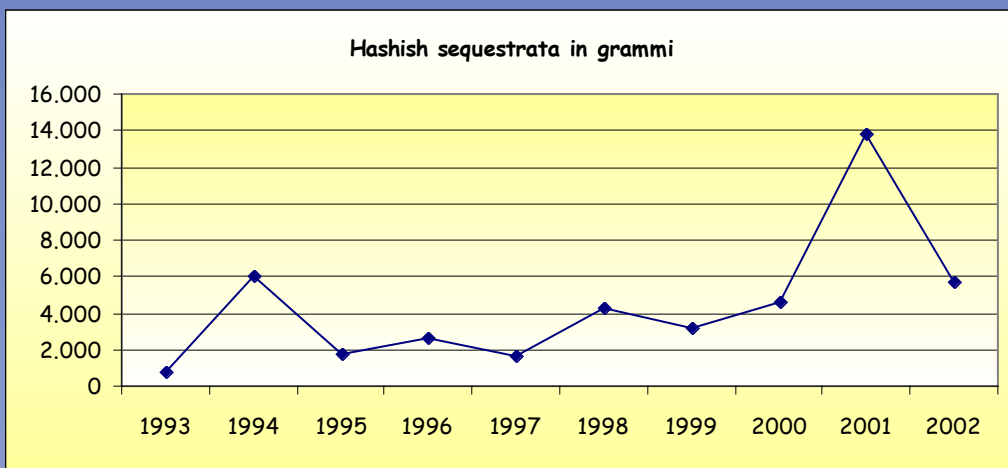

ANNO II

Numero Sedici

Luglio 2003

ATTIVITA' REPRESSIVA SETTORE ANTIDROGA

L'ufficio di Statistica della provincia di Viterbo elabora in questo numero delle "Statistiche in Pillole" il lavoro coordinato della Polizia di Stato, dell'Arma dei Carabinieri e della Guardia di Finanza nell'attività operativa e repressiva del settore antidroga.

**Persone Denunciate
Anni 1991_2002**

**Persone segnalate alla prefettura
Anni 1991_2002**

**Eroina sequestrata in grammi
Anni 1992_2002**

Anno	Eroina sequestrata (in grammi)	Var %. Rispetto all'anno precedente
31.12.1992	184	
31.12.1993	158	-14,1
31.12.1994	81	-48,7
31.12.1995	84	3,7
31.12.1996	217	158,3
31.12.1997	57	-73,7
31.12.1998	402	605,3
31.12.1999	97	-75,9
31.12.2000	60	-38,1
31.12.2001	158	163,3
31.12.2002	314	98,5

**Hashish sequestrata in grammi
Anni 1993_2002**

Anno	Hashish sequestrata in grammi	Var %. Rispetto all'anno precedente
31.12.1993	790	
31.12.1994	6.053	666,2
31.12.1995	1.746	-71,2
31.12.1996	2.587	48,2
31.12.1997	1.603	-38,0
31.12.1998	4.234	164,1
31.12.1999	3.178	-24,9
31.12.2000	4.586	44,3
31.12.2001	13.840	201,8
31.12.2002	5.676	-59,0