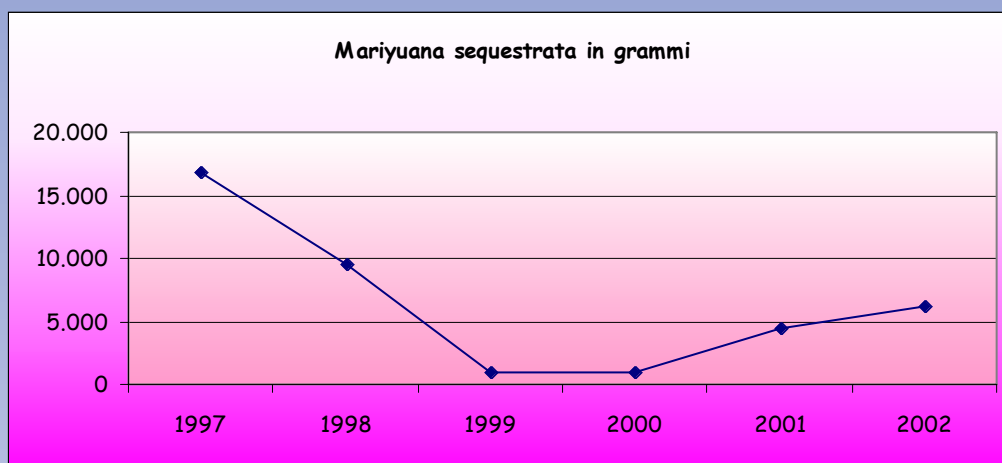

**Mariyuana sequestrata in grammi
Anni 1991_2002**

Anno	Mariyuana sequestrata in grammi	Var %. Rispetto all'anno precedente
31.12.1991	15	
31.12.1992	0	-100,0
31.12.1993	94	
31.12.1994	11	-88,3
31.12.1995	4	-63,6
31.12.1996	42	950,0
31.12.1997	16.804	39909,5
31.12.1998	9.452	-43,8
31.12.1999	1.022	-89,2
31.12.2000	920	-10,0
31.12.2001	4.366	374,6
31.12.2002	6.266	43,5

Fonte: Prefettura di Viterbo

Elaborazione: Ufficio Statistica della Provincia di Viterbo

Provincia di Viterbo

Settore Agricoltura Caccia Pesca - Ufficio Statistica

Via Saffi, 49 - 01100 Viterbo

Tel. 0761.313253 - Fax: 0761.323273

E-mail: settore05@provincia.vt.it - antonio.mancini@libero.it - propana@libero.it

Responsabile: Mauro Gianlorenzo

Realizzazione: Laura Propana

Antonio Mancini