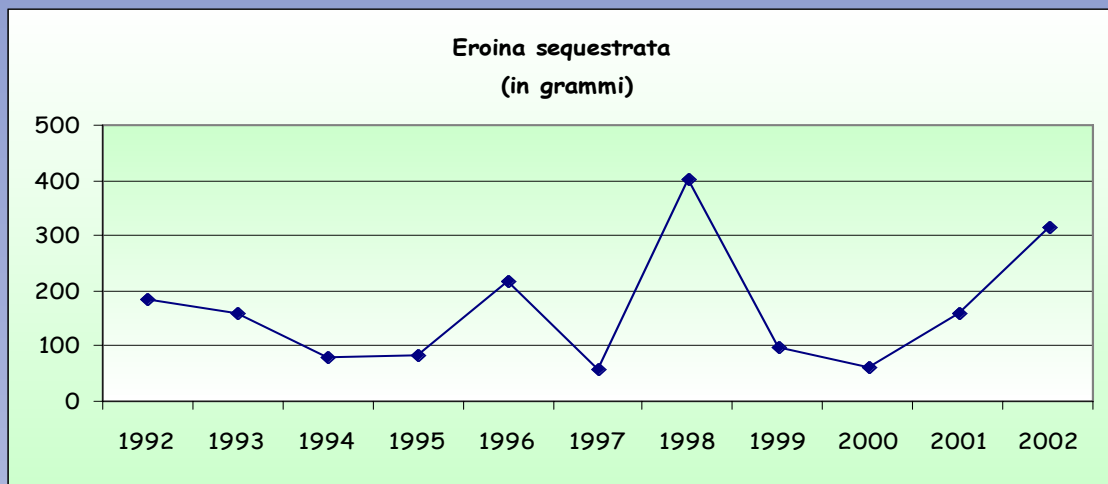

ANNO II

Numero Sedici

Luglio 2003

ATTIVITA' REPRESSIVA SETTORE ANTIDROGA

L'ufficio di Statistica della provincia di Viterbo elabora in questo numero delle "Statistiche in Pillole" il lavoro coordinato della Polizia di Stato, dell'Arma dei Carabinieri e della Guardia di Finanza nell'attività operativa e repressiva del settore antidroga.

**Persone Denunciate
Anni 1991_2002**

**Persone segnalate alla prefettura
Anni 1991_2002**

**Eroina sequestrata in grammi
Anni 1992_2002**

Anno	Eroina sequestrata (in grammi)	Var %. Rispetto all'anno precedente
31.12.1992	184	
31.12.1993	158	-14,1
31.12.1994	81	-48,7
31.12.1995	84	3,7
31.12.1996	217	158,3
31.12.1997	57	-73,7
31.12.1998	402	605,3
31.12.1999	97	-75,9
31.12.2000	60	-38,1
31.12.2001	158	163,3
31.12.2002	314	98,5

**Hashish sequestrata in grammi
Anni 1993_2002**

Anno	Hashish sequestrata in grammi	Var %. Rispetto all'anno precedente
31.12.1993	790	
31.12.1994	6.053	666,2
31.12.1995	1.746	-71,2
31.12.1996	2.587	48,2
31.12.1997	1.603	-38,0
31.12.1998	4.234	164,1
31.12.1999	3.178	-24,9
31.12.2000	4.586	44,3
31.12.2001	13.840	201,8
31.12.2002	5.676	-59,0

**Cocaina sequestrata in grammi
Anni 1991_2002**

Anno	Cocaina sequestrata in grammi	Var %. Rispetto all'anno precedente
31.12.1991	466	
31.12.1992	37	-92,1
31.12.1993	66	78,4
31.12.1994	550	733,3
31.12.1995	79	-85,6
31.12.1996	94	19,0
31.12.1997	161	71,3
31.12.1998	96	-40,4
31.12.1999	509	430,2
31.12.2000	36	-92,9
31.12.2001	408	1033,3
31.12.2002	839	105,6