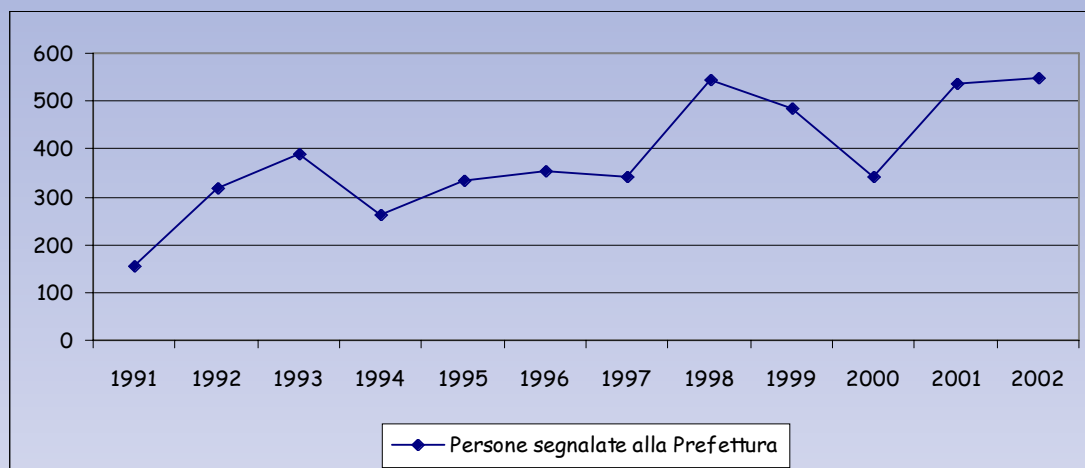

ANNO II

Numero Sedici

Luglio 2003

ATTIVITA' REPRESSIVA SETTORE ANTIDROGA

L'ufficio di Statistica della provincia di Viterbo elabora in questo numero delle "Statistiche in Pillole" il lavoro coordinato della Polizia di Stato, dell'Arma dei Carabinieri e della Guardia di Finanza nell'attività operativa e repressiva del settore antidroga.

**Persone Denunciate
Anni 1991_2002**

**Persone segnalate alla prefettura
Anni 1991_2002**

**Eroina sequestrata in grammi
Anni 1992_2002**

Anno	Eroina sequestrata (in grammi)	Var %. Rispetto all'anno precedente
31.12.1992	184	
31.12.1993	158	-14,1
31.12.1994	81	-48,7
31.12.1995	84	3,7
31.12.1996	217	158,3
31.12.1997	57	-73,7
31.12.1998	402	605,3
31.12.1999	97	-75,9
31.12.2000	60	-38,1
31.12.2001	158	163,3
31.12.2002	314	98,5

**Hashish sequestrata in grammi
Anni 1993_2002**

Anno	Hashish sequestrata in grammi	Var %. Rispetto all'anno precedente
31.12.1993	790	
31.12.1994	6.053	666,2
31.12.1995	1.746	-71,2
31.12.1996	2.587	48,2
31.12.1997	1.603	-38,0
31.12.1998	4.234	164,1
31.12.1999	3.178	-24,9
31.12.2000	4.586	44,3
31.12.2001	13.840	201,8
31.12.2002	5.676	-59,0

**Cocaina sequestrata in grammi
Anni 1991_2002**

Anno	Cocaina sequestrata in grammi	Var %. Rispetto all'anno precedente
31.12.1991	466	
31.12.1992	37	-92,1
31.12.1993	66	78,4
31.12.1994	550	733,3
31.12.1995	79	-85,6
31.12.1996	94	19,0
31.12.1997	161	71,3
31.12.1998	96	-40,4
31.12.1999	509	430,2
31.12.2000	36	-92,9
31.12.2001	408	1033,3
31.12.2002	839	105,6