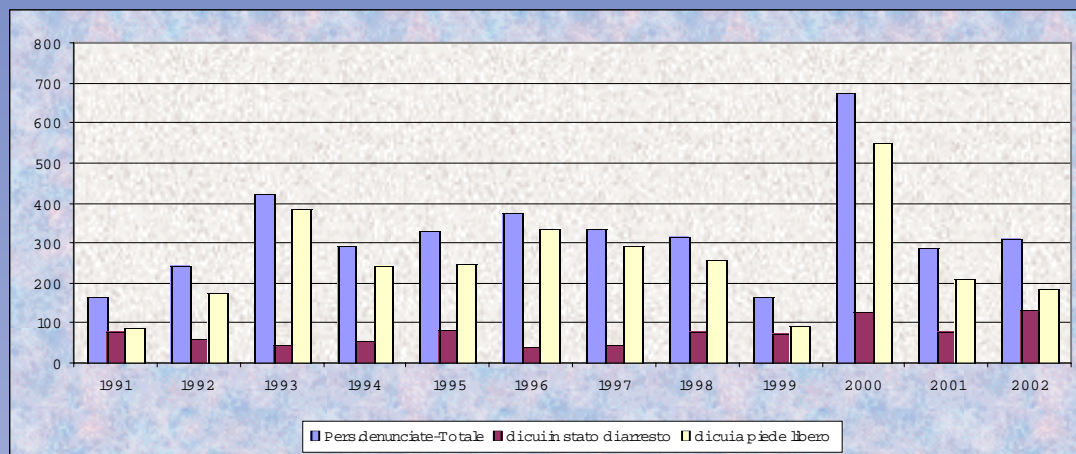

ANNO II

Numero Sedici

Luglio 2003

ATTIVITA' REPRESSIVA SETTORE ANTIDROGA

L'ufficio di Statistica della provincia di Viterbo elabora in questo numero delle "Statistiche in Pillole" il lavoro coordinato della Polizia di Stato, dell'Arma dei Carabinieri e della Guardia di Finanza nell'attività operativa e repressiva del settore antidroga.

**Persone Denunciate
Anni 1991_2002**

**Persone segnalate alla prefettura
Anni 1991_2002**

**Eroina sequestrata in grammi
Anni 1992_2002**

Anno	Eroina sequestrata (in grammi)	Var %. Rispetto all'anno precedente
31.12.1992	184	
31.12.1993	158	-14,1
31.12.1994	81	-48,7
31.12.1995	84	3,7
31.12.1996	217	158,3
31.12.1997	57	-73,7
31.12.1998	402	605,3
31.12.1999	97	-75,9
31.12.2000	60	-38,1
31.12.2001	158	163,3
31.12.2002	314	98,5

**Hashish sequestrata in grammi
Anni 1993_2002**

Anno	Hashish sequestrata in grammi	Var %. Rispetto all'anno precedente
31.12.1993	790	
31.12.1994	6.053	666,2
31.12.1995	1.746	-71,2
31.12.1996	2.587	48,2
31.12.1997	1.603	-38,0
31.12.1998	4.234	164,1
31.12.1999	3.178	-24,9
31.12.2000	4.586	44,3
31.12.2001	13.840	201,8
31.12.2002	5.676	-59,0

**Cocaina sequestrata in grammi
Anni 1991_2002**

Anno	Cocaina sequestrata in grammi	Var %. Rispetto all'anno precedente
31.12.1991	466	
31.12.1992	37	-92,1
31.12.1993	66	78,4
31.12.1994	550	733,3
31.12.1995	79	-85,6
31.12.1996	94	19,0
31.12.1997	161	71,3
31.12.1998	96	-40,4
31.12.1999	509	430,2
31.12.2000	36	-92,9
31.12.2001	408	1033,3
31.12.2002	839	105,6