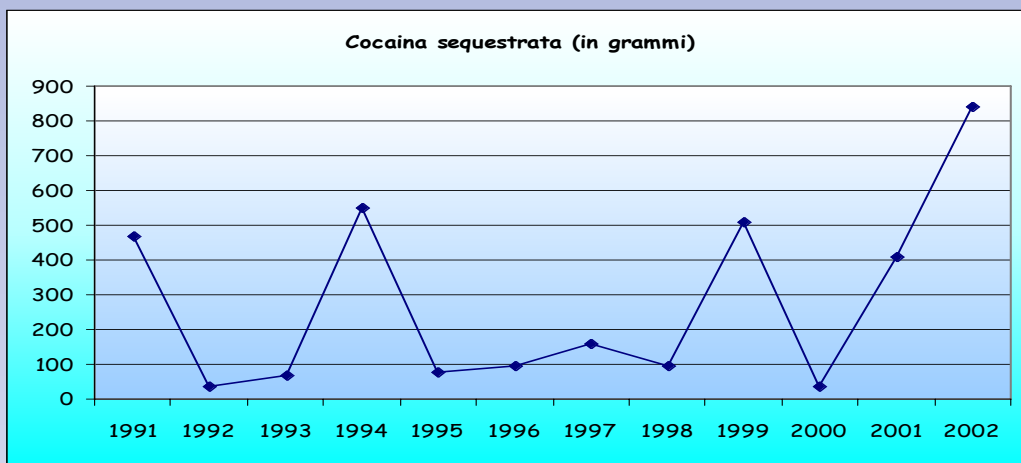

ANNO II

Numero Sedici

Luglio 2003

ATTIVITA' REPRESSIVA SETTORE ANTIDROGA

L'ufficio di Statistica della provincia di Viterbo elabora in questo numero delle "Statistiche in Pillole" il lavoro coordinato della Polizia di Stato, dell'Arma dei Carabinieri e della Guardia di Finanza nell'attività operativa e repressiva del settore antidroga.

**Persone Denunciate
Anni 1991_2002**

**Persone segnalate alla prefettura
Anni 1991_2002**

**Eroina sequestrata in grammi
Anni 1992_2002**

Anno	Eroina sequestrata (in grammi)	Var %. Rispetto all'anno precedente
31.12.1992	184	
31.12.1993	158	-14,1
31.12.1994	81	-48,7
31.12.1995	84	3,7
31.12.1996	217	158,3
31.12.1997	57	-73,7
31.12.1998	402	605,3
31.12.1999	97	-75,9
31.12.2000	60	-38,1
31.12.2001	158	163,3
31.12.2002	314	98,5

**Hashish sequestrata in grammi
Anni 1993_2002**

Anno	Hashish sequestrata in grammi	Var %. Rispetto all'anno precedente
31.12.1993	790	
31.12.1994	6.053	666,2
31.12.1995	1.746	-71,2
31.12.1996	2.587	48,2
31.12.1997	1.603	-38,0
31.12.1998	4.234	164,1
31.12.1999	3.178	-24,9
31.12.2000	4.586	44,3
31.12.2001	13.840	201,8
31.12.2002	5.676	-59,0

**Cocaina sequestrata in grammi
Anni 1991_2002**

Anno	Cocaina sequestrata in grammi	Var %. Rispetto all'anno precedente
31.12.1991	466	
31.12.1992	37	-92,1
31.12.1993	66	78,4
31.12.1994	550	733,3
31.12.1995	79	-85,6
31.12.1996	94	19,0
31.12.1997	161	71,3
31.12.1998	96	-40,4
31.12.1999	509	430,2
31.12.2000	36	-92,9
31.12.2001	408	1033,3
31.12.2002	839	105,6