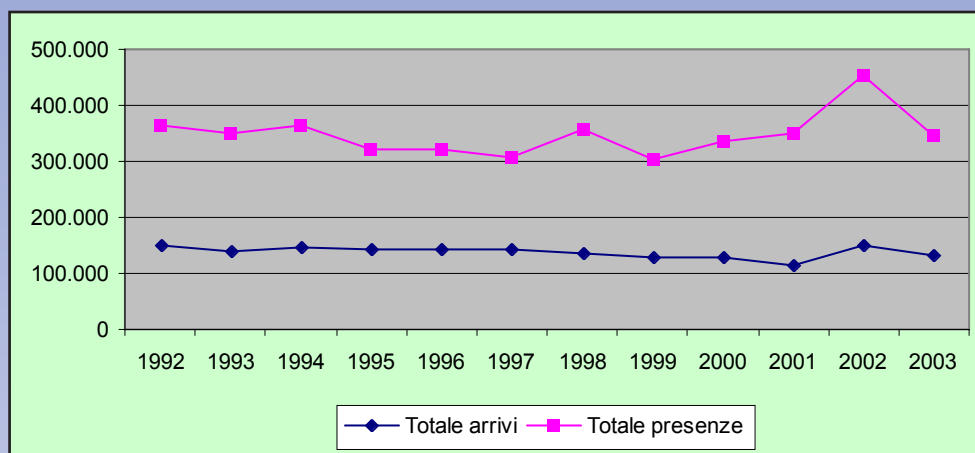

**Movimento dei turisti negli esercizi alberghieri
Anni 1992-2003**

Anni	Arrivi italiani	Arrivi stranieri	Presenze italini	Presenze straniere	Totale arrivi	Totale presenze
1992	134.676	14.257	333.833	30.937	148.933	364.770
1993	124.036	15.133	316.777	33.336	139.169	350.113
1994	131.088	17.025	322.559	41.144	148.113	363.703
1995	128.709	15.637	285.072	37.177	144.346	322.249
1996	115.692	25.513	261.440	59.466	141.205	320.906
1997	120.882	23.667	253.505	53.245	144.549	306.750
1998	115.747	21.460	299.980	56.035	137.207	356.015
1999	108.111	19.433	255.757	46.737	127.544	302.494
2000	101.976	25.683	263.250	74.215	127.659	337.465
2001	90.776	25.000	262.446	87.929	115.776	350.375
2002	117.763	30.662	360.244	93.785	148.425	454.029
2003	105.158	26.030	265.120	81.331	131.188	346.451

**Movimento dei turisti negli esercizi alberghieri
Anni 1992-2003**

**Movimento dei turisti negli esercizi extra-alberghieri
Anni 2003-2002**

	Arrivi	Presenze	Arrivi	Presenze	Arrivi	Presenze
	2003		2002		Variazione %	
Italiani	25.107	169.150	29.251	282.764	-14,17%	-40,18%
Stranieri	11.190	77.083	15.703	108.071	-28,74%	-28,67%
Totale	36.297	246.233	44.954	390.835	-19,26%	-37,00%