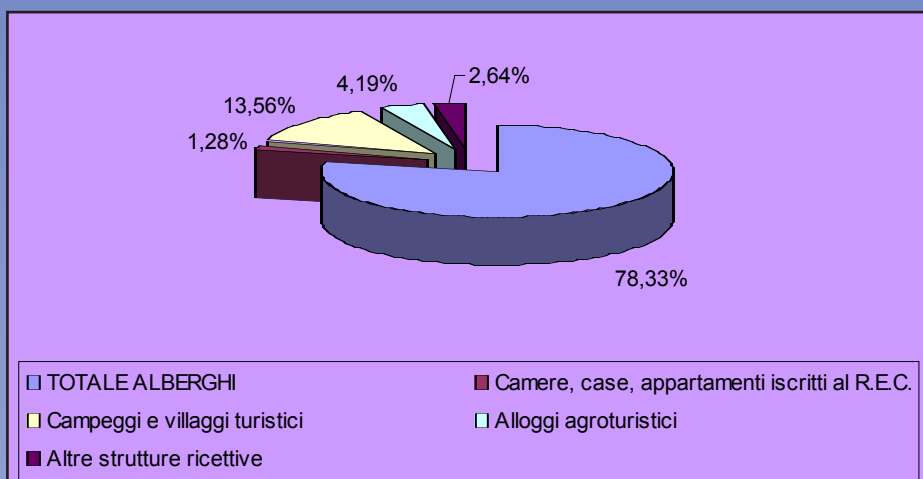

**Movimento dei turisti negli esercizi alberghieri
Anni 1992-2003**

**Movimento dei turisti negli esercizi extra-alberghieri
Anni 2003-2002**

	Arrivi	Presenze	Arrivi	Presenze	Arrivi	Presenze
	2003		2002		Variazione %	
Italiani	25.107	169.150	29.251	282.764	-14,17%	-40,18%
Stranieri	11.190	77.083	15.703	108.071	-28,74%	-28,67%
Totale	36.297	246.233	44.954	390.835	-19,26%	-37,00%

**Movimento dei turisti nei campeggi
Anni 1992-2003**

Anni	Arrivi italiani	Arrivi stranieri	Presenze italiani	Presenze straniere	Totale arrivi	Totale presenze
1992	29.834	10.731	303.174	61.027	40.565	364.201
1993	30.014	10.749	288.254	70.218	40.763	358.472
1994	35.977	14.330	341.182	80.295	50.307	421.477
1995	24.219	12.715	284.073	58.067	36.934	342.140
1996	34.030	10.332	289.827	51.593	44.362	341.420
1997	26.920	8.705	295.261	49.714	35.625	344.975
1998	33.207	11.952	304.441	47.388	45.159	351.829
1999	20.749	12.153	181.832	66.725	32.902	248.557
2000	20.819	7.836	173.711	50.387	28.655	224.098
2001	14.981	8.824	134.630	63.012	23.805	197.642
2002	22.218	13.119	254.312	93.799	35.337	348.111
2003	15.713	7.466	136.845	57.472	23.179	194.317

**Movimento dei turisti nei campeggi
Anni 1992-2003**

**Movimento dei turisti negli esercizi extra-alberghieri
Anni 2003-2002**

Arrivi dei turisti negli esercizi alberghieri ed extra-alberghieri per categoria - Anno 2003