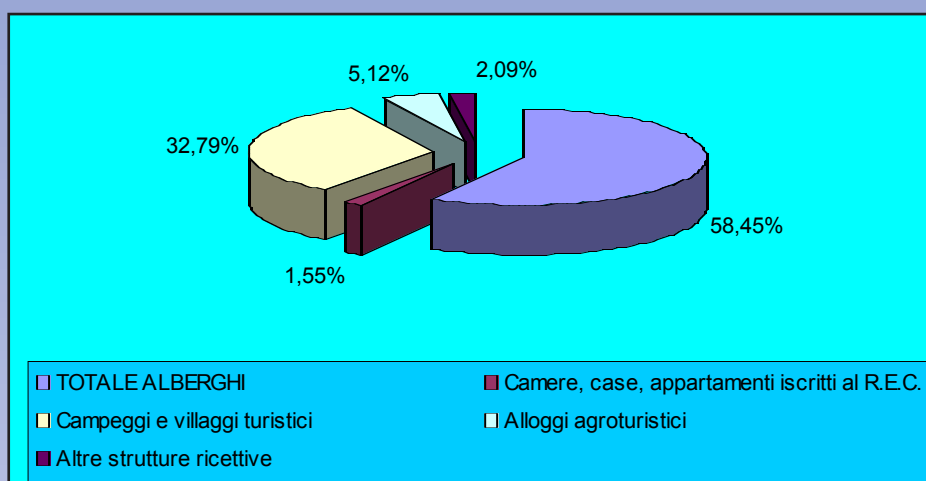

**Movimento dei turisti nei campeggi
Anni 1992-2003**

Anni	Arrivi italiani	Arrivi stranieri	Presenze italiani	Presenze straniere	Totale arrivi	Totale presenze
1992	29.834	10.731	303.174	61.027	40.565	364.201
1993	30.014	10.749	288.254	70.218	40.763	358.472
1994	35.977	14.330	341.182	80.295	50.307	421.477
1995	24.219	12.715	284.073	58.067	36.934	342.140
1996	34.030	10.332	289.827	51.593	44.362	341.420
1997	26.920	8.705	295.261	49.714	35.625	344.975
1998	33.207	11.952	304.441	47.388	45.159	351.829
1999	20.749	12.153	181.832	66.725	32.902	248.557
2000	20.819	7.836	173.711	50.387	28.655	224.098
2001	14.981	8.824	134.630	63.012	23.805	197.642
2002	22.218	13.119	254.312	93.799	35.337	348.111
2003	15.713	7.466	136.845	57.472	23.179	194.317

**Movimento dei turisti nei campeggi
Anni 1992-2003**

**Movimento dei turisti negli esercizi extra-alberghieri
Anni 2003-2002**

Arrivi dei turisti negli esercizi alberghieri ed extra-alberghieri per categoria - Anno 2003

Presenze dei turisti negli esercizi alberghieri ed extra-alberghieri per categoria - Anno 2003

Provincia di Viterbo

Settore Agricoltura Caccia Pesca - Ufficio Statistica

Via Saffi, 49 - 01100 Viterbo

Tel. 0761.313253 - Fax: 0761.323273