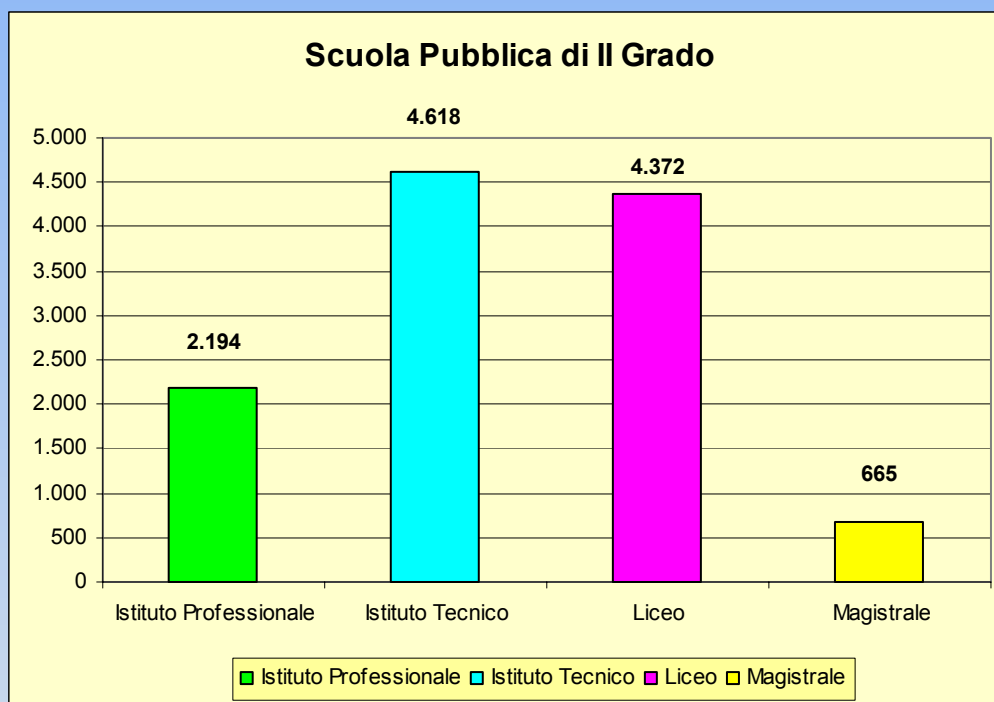

Scuole Secondarie di II grado

	Istituti Professionali			Istituti Tecnici		
	Classi	Alunni	Alunni/Classi	Classi	Alunni	Alunni/Classi
Totale Provinciale	113	2.194	19,4	231	4.618	20,0
	Licei			Magistrale		
	Classi	Alunni	Alunni/Classi	Classi	Alunni	Alunni/Classi
Totale Provinciale	197	4.372	22,2	29	665	22,9

Fonte: ex Provveditorato agli studi di Viterbo   Elaborazione: Ufficio di statistica della provincia di Viterbo

Fonte: ex Provveditorato agli studi di Viterbo

Elaborazione: Ufficio di statistica della provincia di Viterbo

Provincia di Viterbo
Settore: Agricoltura, Caccia e Pesca
Ufficio di Statistica
Via Saffi, 49
Tel. 0761/313253   Fax. 0761323273
e-mail settore05@provincia.vt.it
antonio.mancini2002@libero.it
propana@libero.it

Responsabile: Mauro Gianlorenzo
Realizzazione: Laura Propana
Antonio Mancini